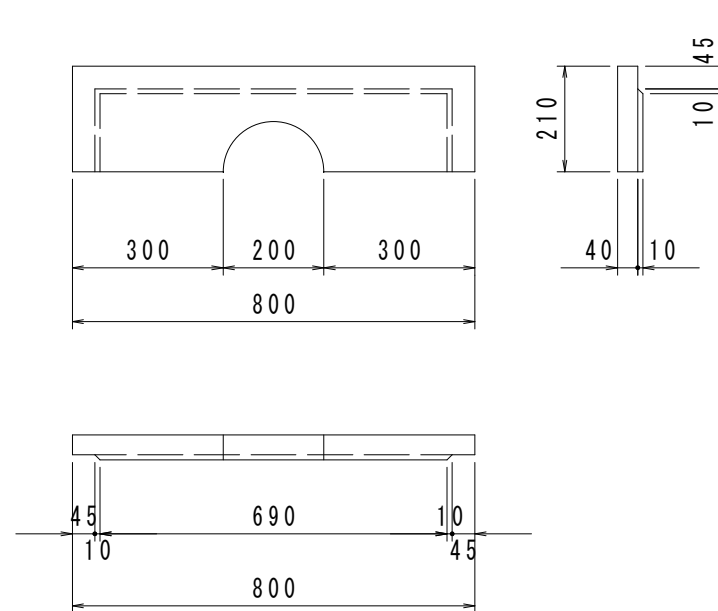

SK式自動給水栓ボックス (Bタイプ H-750)

参考重量： 176kg

SK式自動給水栓ボックス蓋 (Bタイプ)

参考重量： 13kg

名称	SK式自動給水栓ボックス
規格	Bタイプ H-750
参考重量	図示
株式会社 笹岡工業所	