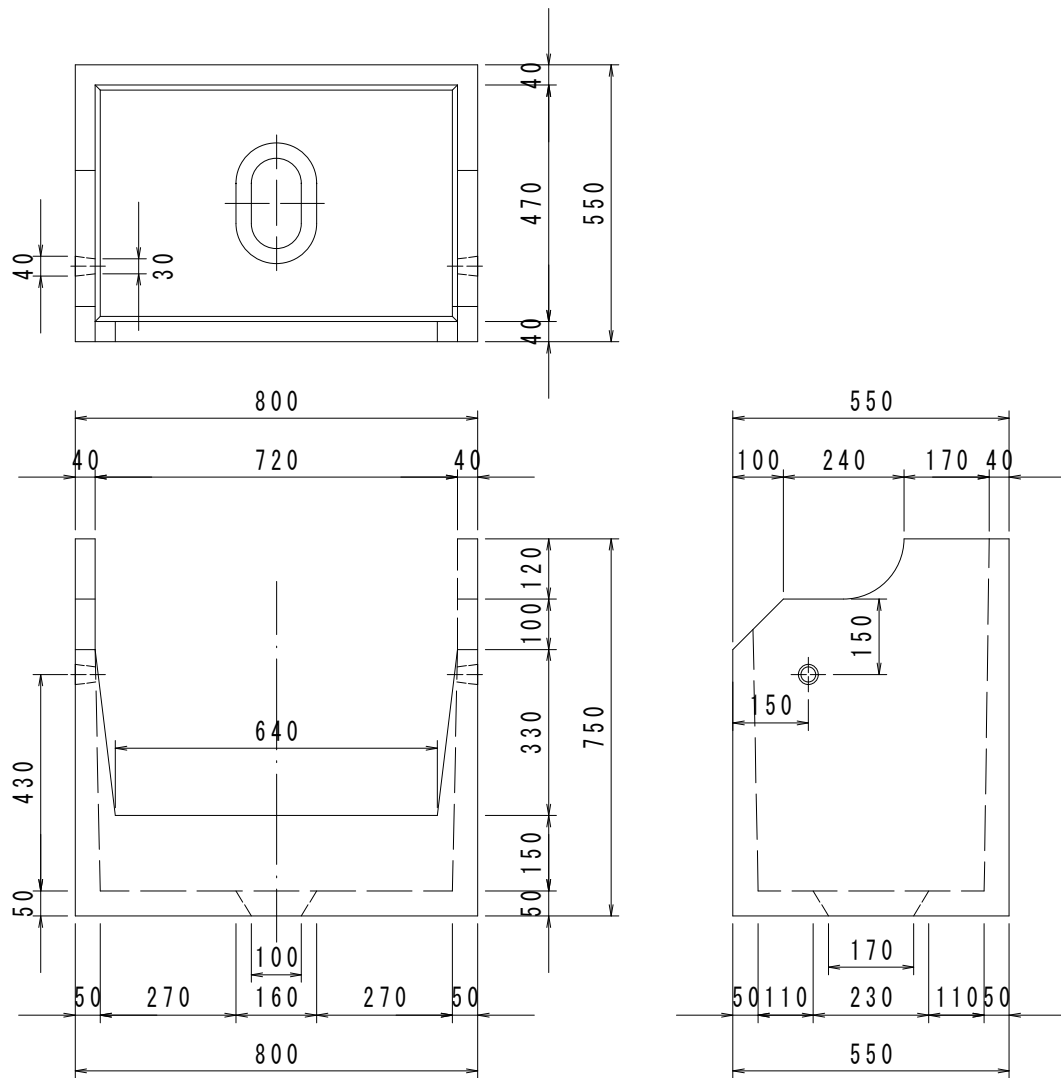

SK式自動給水栓ボックス (Bタイプ H-750)

参考重量： 176kg

SK式自動給水栓ボックス蓋 (Bタイプ)

参考重量： 13kg

名称	SK式自動給水栓ボックス
規格	Bタイプ H-750
参考重量	図示
株式会社 笹岡工業所	